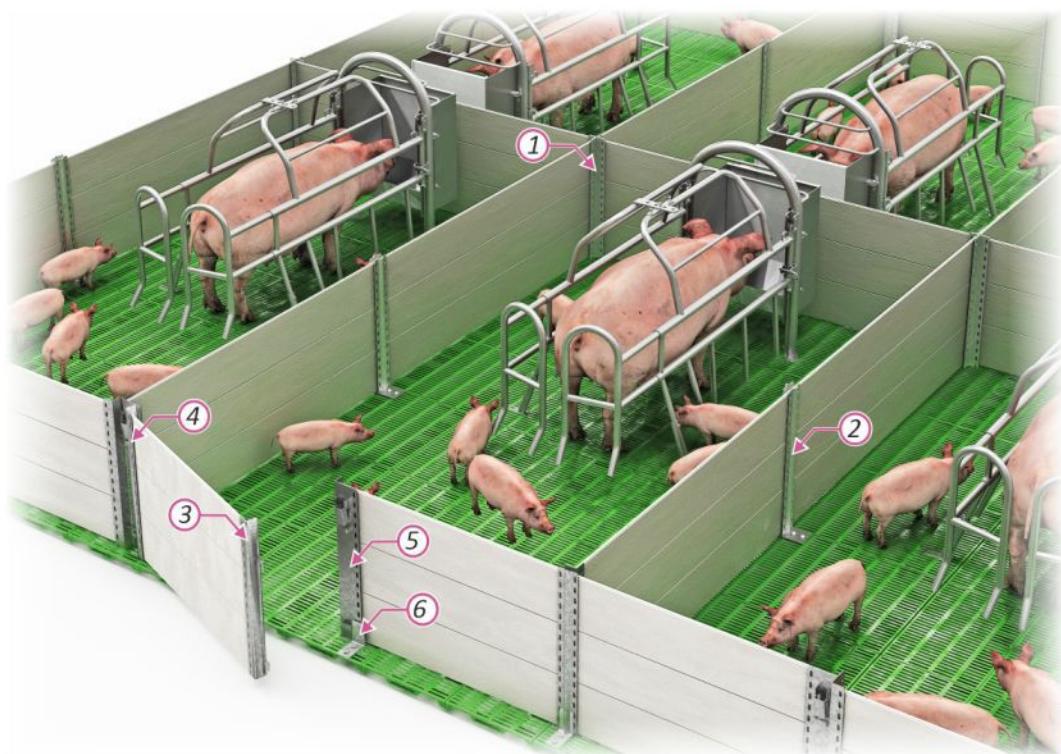

4.1	W11-16-35	Słupek drzwiowy lewy 100 oc.	SZT.
4.2	W11-16-33	Słupek drzwiowy lewy 80 oc.	SZT.
4.3	W11-16-31	Słupek drzwiowy lewy 60 oc.	SZT.
4.4	W11-16-29	Słupek drzwiowy lewy 50 oc.	SZT.
5.1	W11-16-17	Słupek czołowy 100 oc.	SZT.
5.2	W11-16-15	Słupek czołowy 80 oc.	SZT.
5.3	W11-16-13	Słupek czołowy 60 oc.	SZT.
5.4	W11-16-11	Słupek czołowy 50 oc.	SZT.
6	W11-16-50	Stopka słupka oc.	SZT.

oc. - zabezpieczenie antykorozyjne - ocynkowane ognioowo