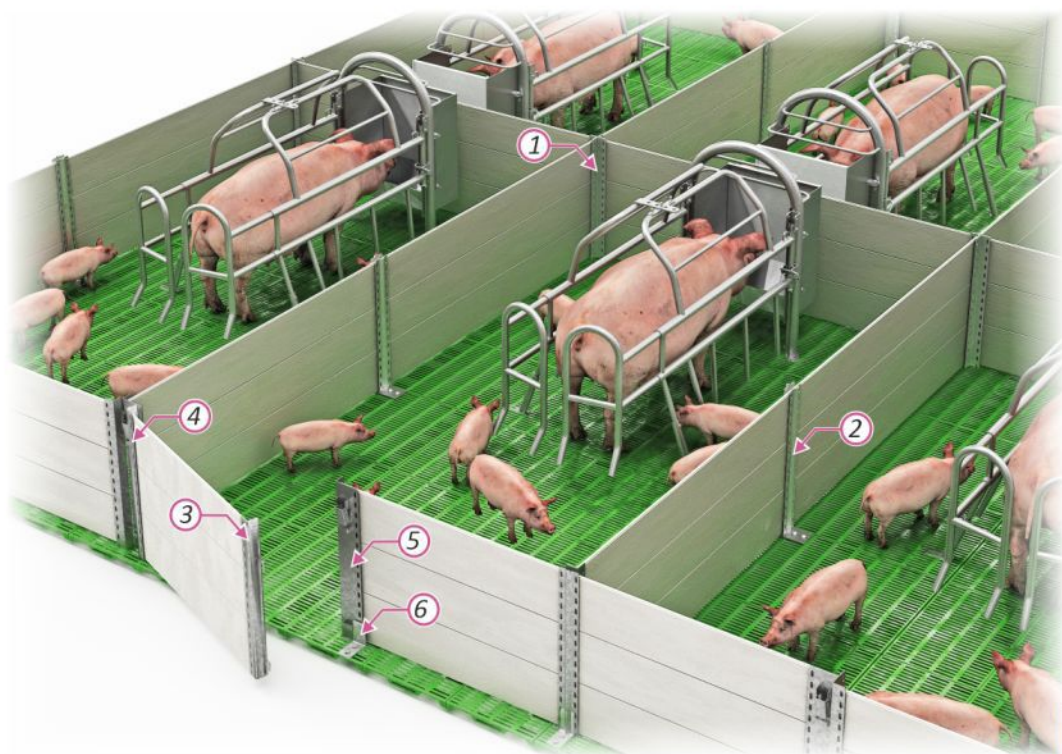

4.1	W11-16-35	Słupek drzwiowy lewy 100 oc.	SZT.
4.2	W11-16-33	Słupek drzwiowy lewy 80 oc.	SZT.
4.3	W11-16-31	Słupek drzwiowy lewy 60 oc.	SZT.
4.4	W11-16-29	Słupek drzwiowy lewy 50 oc.	SZT.
5.1	W11-16-17	Słupek czołowy 100 oc.	SZT.
5.2	W11-16-15	Słupek czołowy 80 oc.	SZT.
5.3	W11-16-13	Słupek czołowy 60 oc.	SZT.
5.4	W11-16-11	Słupek czołowy 50 oc.	SZT.
6	W11-16-50	Stopka słupka oc.	SZT.

oc. - zabezpieczenie antykorozyjne - ocynkowane ognioowo