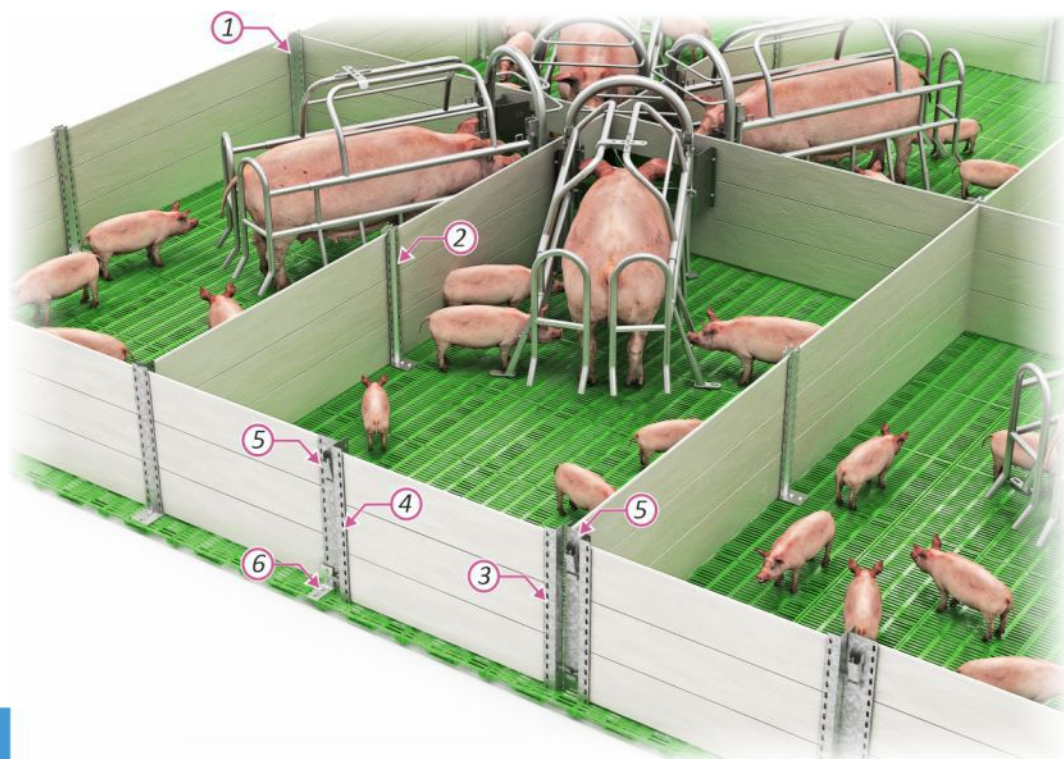

**SYSTEM SŁUPKÓW KOJCA PORODOWEGO**

1.1	<b>W11-16-07</b>	Słupek narożny 100 oc.	szt.
1.2	<b>W11-16-05</b>	Słupek narożny 80 oc.	szt.
1.3	<b>W11-16-03</b>	Słupek narożny 60 oc.	szt.
1.4	<b>W11-16-01</b>	Słupek narożny 50 oc.	szt.
2.1	<b>W11-16-47</b>	Stabilizator 100 oc.	szt.
2.2	<b>W11-16-45</b>	Stabilizator 80 oc.	szt.
2.3	<b>W11-16-43</b>	Stabilizator 60 oc.	szt.
2.4	<b>W11-16-41</b>	Stabilizator 50 oc.	szt.
3.1	<b>W11-16-27</b>	Słupek drzwiowy prawy 100 oc.	szt.
3.2	<b>W11-16-25</b>	Słupek drzwiowy prawy 80 oc.	szt.
3.3	<b>W11-16-23</b>	Słupek drzwiowy prawy 60 oc.	szt.
3.4	<b>W11-16-21</b>	Słupek drzwiowy prawy 50 oc.	szt.

## SYSTEM SŁUPKÓW