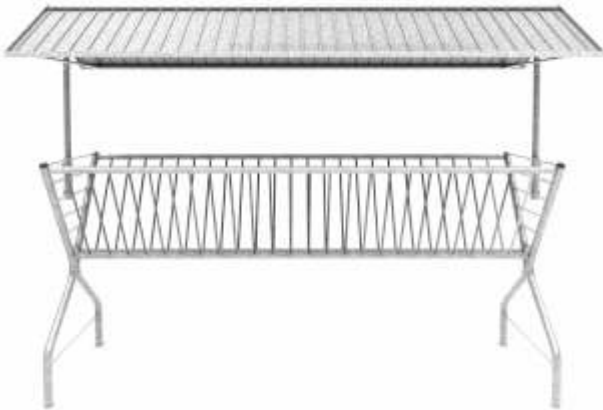

## PAŚNIKI WOLNOSTOJĄCE PŁW

### PŁW - 2D

- długość - 260 cm;
- szerokość - 78 cm;
- wysokość całkowita 204 cm, wysokość paśnika - 120 cm;
- zadaszenie z blachy alucynk.

### PŁW - 2PD

- długość - 260 cm;
- szerokość - 78 cm;
- wysokość całkowita 204 cm, wysokość paśnika - 120 cm;
- zadaszenie z blachy alucynk , poidło kwasoodporne.

### PŁW - 2

- długość - 260 cm;
- szerokość - 76 cm;
- wysokość - 120 cm.