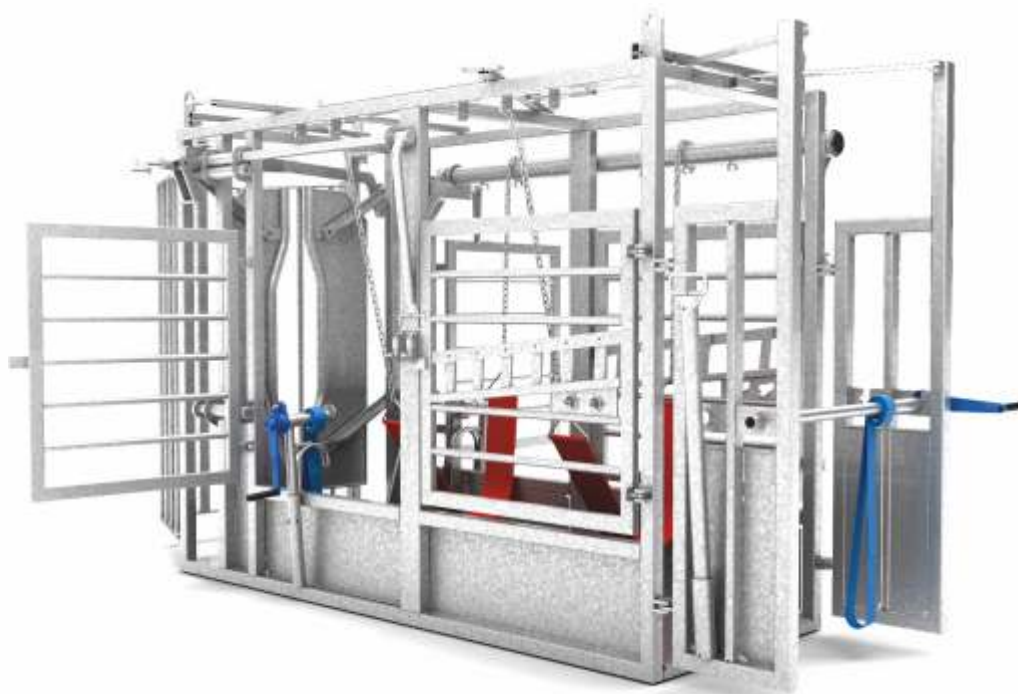

POSKROM WETERYNARYJNY PW-11

Widok poskromu z dodatkowymi akcesoriami.