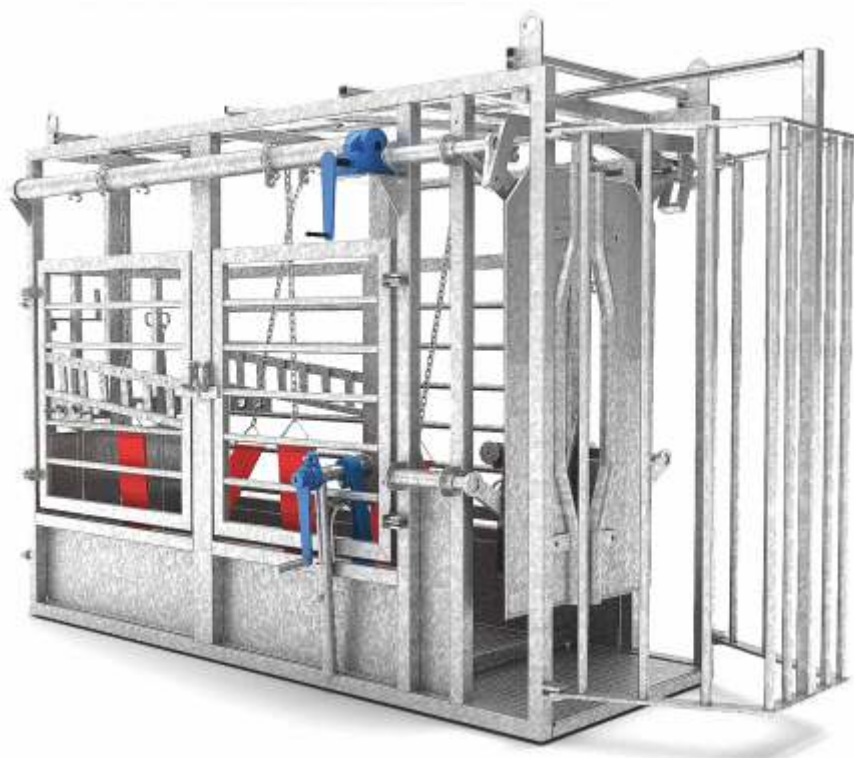

POSKROM WETERYNARYJNY PW-11

DODATKOWE AKCESORIA

3

4

5

6

DANE TECHNICZNE:

- długość (zewn./wewn.): 344 / 245 cm;
- szerokość (zewn./wewn.): 134 / 82 cm;
- wysokość (zewn./wewn.): 195 / 170 cm;
- z przodu drzwi przesuwne dwuskrzydłowe z regulacją szerokości;
- bramka przednia dwuskrzydłowa zatraskowa;
- cztery ażurowe futki skrzydłowe;
- podłoga antypoślizgowa z blachy ryflowanej.

ELEMENTY ZESTAWU

1	W19-10-41	Poskrom weterynaryjny PW-11/D5 oc.	szt.
2	W19-10-41-01	Poskrom weterynaryjny PW-11/D5 KPL. oc.	kpl.
3	W19-10-25	Ściągacz kopyta poskromu weterynaryjnego oc.	szt.
4	W19-10-27	Pas poskromu weterynaryjnego 150 mm	szt.
5	W19-10-29-03	Wał obrotowy PW11 oc.	szt.
6	W19-10-35-01	Ściągacz kopyta poskromu weterynaryjnego tylny PW11 oc.	szt.

oc. - zabezpieczenie antykorozyjne - ocynkowane ogniowo.